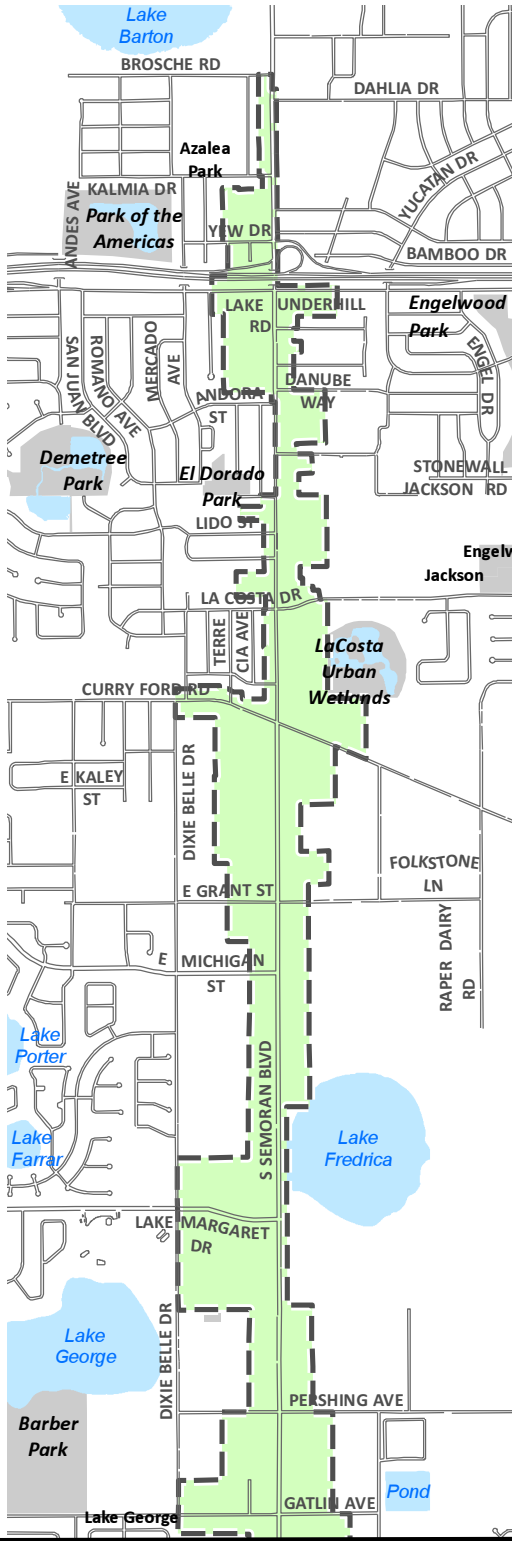

A local thing

# Gateway Orlando Market Street Program

GATEWAY

ORLANDO

## Brosche Rd to Pershing Av

## Pershing Av to 408

LEFT SIDE  
Brosche Rd to  
Pershing Av

RIGHT SIDE  
Pershing Av to  
528

Target Area